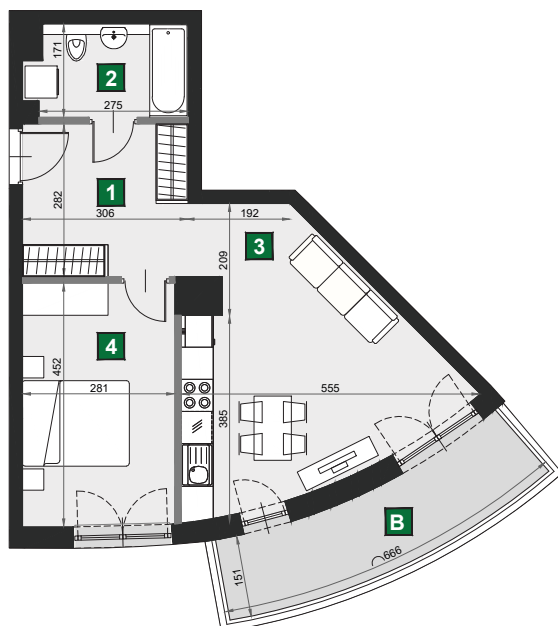

WIŚLANETARASY 2.0

C 151

budynek	A
piętro	1
mieszkanie	C 151
liczba pokoi	2

B balkon	9,41 m ²
1 przedpokój	8,63 m ²
2 łazienka	4,87 m ²
3 pokój dzienny z aneksem kuch.	21,11 m ²
4 sypialnia	12,68 m ²

powierzchnia	47,29 m ²
cena brutto	368 862 zł

0 1 2 [m]